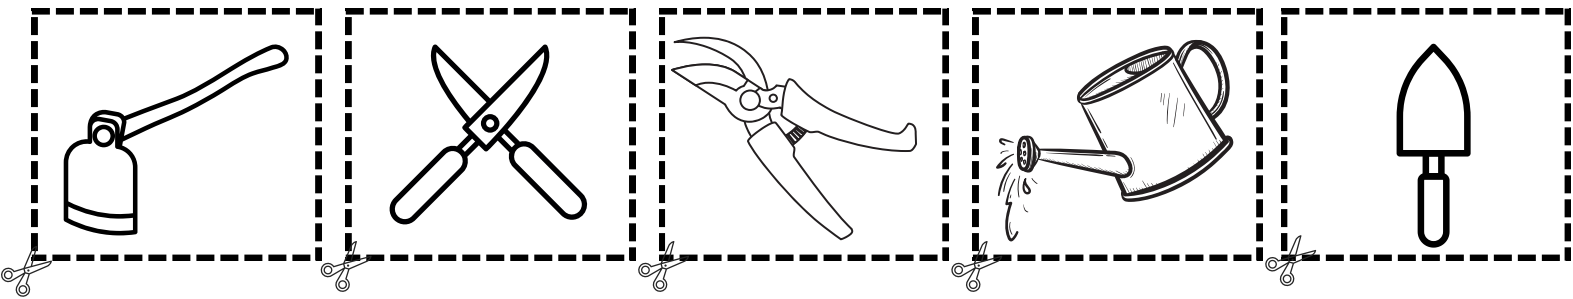

## อุปกรณ์ทางการเกษตร

คำชี้แจง : ให้นักเรียนบอกชื่ออุปกรณ์และการใช้งานให้ถูกต้อง

தாகาว	บัวรดน้ำ	วิธีการใช้งาน _____ _____
தாகาว	ช้อนปลูก	วิธีการใช้งาน _____ _____
தாகาว	กรรไกรตัดหญ้า	วิธีการใช้งาน _____ _____
தாகาว	จอบ	วิธีการใช้งาน _____ _____
தாகาว	กรรไกรตัดกิ่ง	วิธีการใช้งาน _____ _____

## อุปกรณ์ทางการเกษตร

คำชี้แจง : ให้นักเรียนบอกชื่ออุปกรณ์และการใช้งานให้ถูกต้อง

தாகาว

**วิธีการใช้งาน**  
ใช้สำหรับรดน้ำต้นไม้

தாகาว

**วิธีการใช้งาน**  
ใช้ขุดหลุมปลูกและ  
ย้ายต้นกล้า

தாகาว

**วิธีการใช้งาน**  
ใช้ตัดหญ้าและ  
ตัดแต่งต้นไม้

தாகาว

**วิธีการใช้งาน**  
ใช้ขุดดินและถางหญ้า

தாகาว

**วิธีการใช้งาน**  
ใช้ตัดแต่งกิ่งขนาดเล็ก

คำชี้แจง : ให้นักเรียนบอกชื่ออุปกรณ์และการใช้งานให้ถูกต้อง

บัวรดน้ำ

**วิธีการใช้งาน**  
ใช้สำหรับรดน้ำต้นไม้